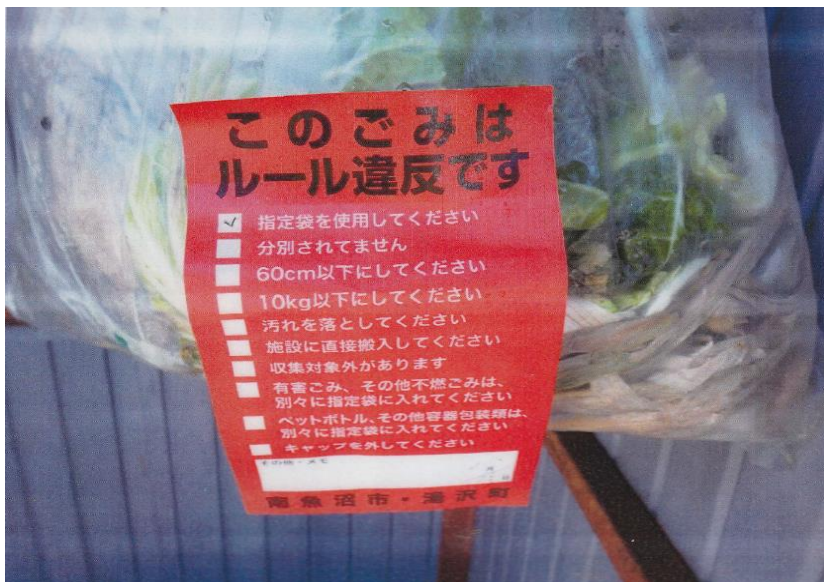

1. 決められた指定ごみ袋を使用してください。
2. 種類ごとにきちんと分別してください。
3. 家庭ごみ収集カレンダーの収集日を確認してください。
4. 収集日の朝8時までに出してください。
5. 収集場所をご確認ください。
6. 赤い違反シールが貼られた場合には再度分別して次の収集日に出してください。

指定袋に入れないゴミが出されていました。

思川区長 河野良夫
携帯:090-4430-0668
メール:riverfieldwerwolf@gmail.com